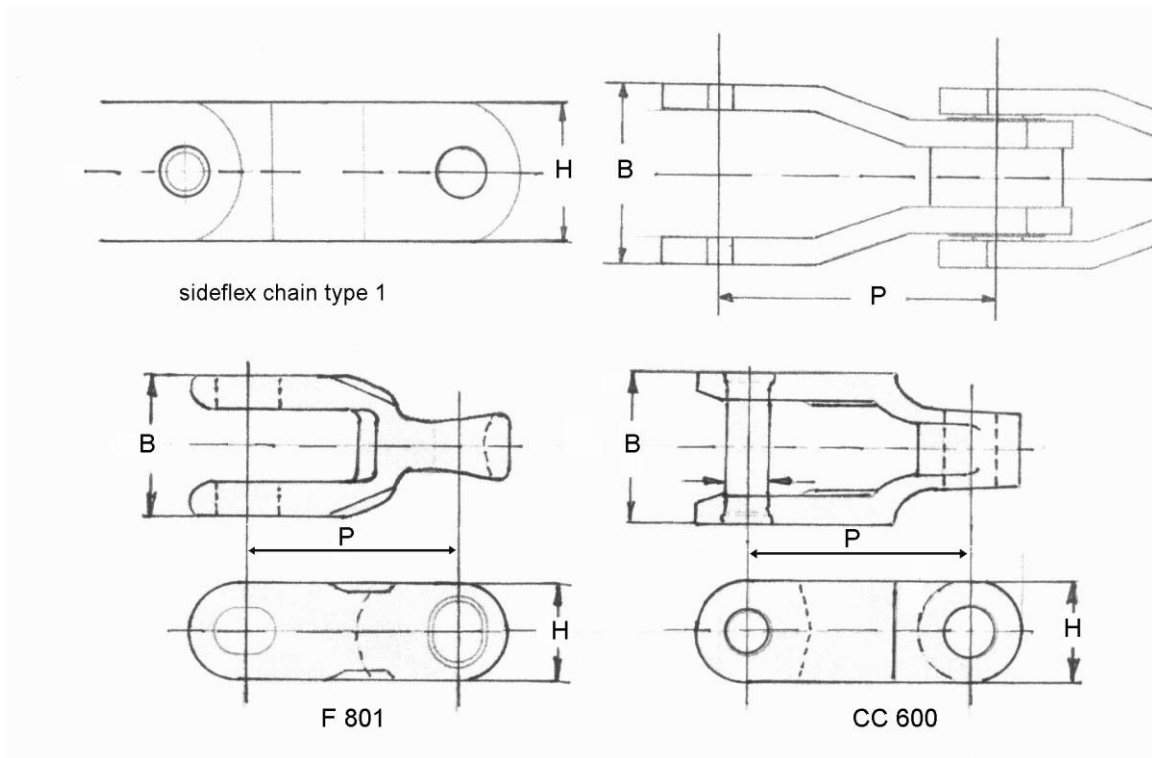

**Kurvengängige Transportketten ( zb. CC600 / F801 ) für  
Gasflaschenfüllanlagen**

**Crate conveyor chains ( for example CC600 / F801 ) for gas botling  
industry**

**Chaîne transorteuse de caissiers ( CC600 / F 801 ) at de bouteille de gaz**

**Cadenas para Transportadores de Cajas ( CC600 / F 801 ) y la bote de gas**

<b>Kette Chain Chaines Cadena</b>	<b>Teilung Pitch Pas Paso P mm</b>	<b>B ~ mm</b>	<b>H mm</b>
<b>No.</b>			
<b>Type 1</b>	<b>63,0</b>	<b>42,0</b>	<b>30,0</b>
<b>F 801</b>	<b>69,3</b>	<b>43,4</b>	<b>30,0</b>
<b>CC 600</b>	<b>63,5</b>	<b>42,9</b>	<b>28,7</b>